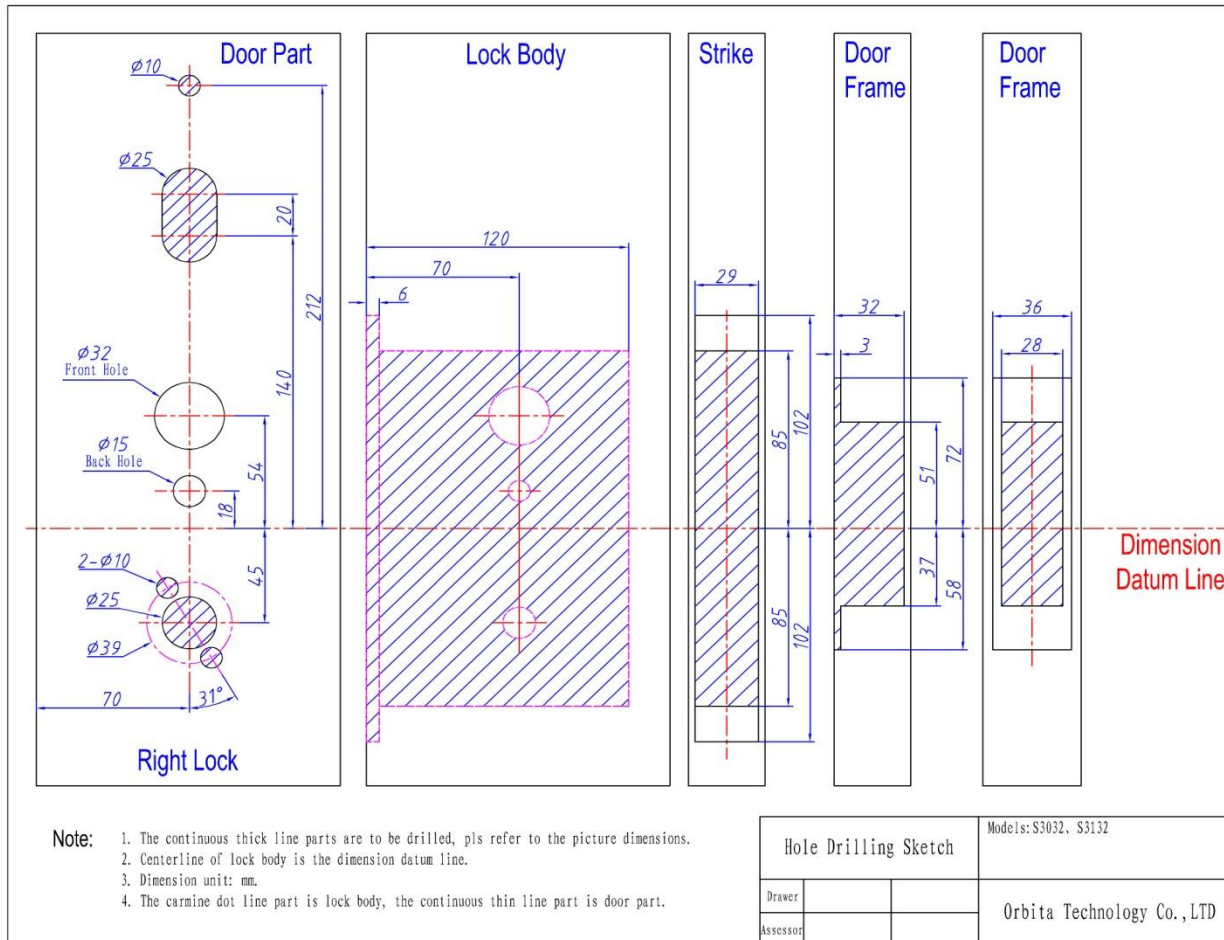

# S3032

Отличительные особенности: Раздельный механизм (ручка и считыватель карт) – удобство при замене простого замка на электронный. Информационное табло сигнализирует о номере двери и статусе замка, необходимости замены батарейки и прочее.

# Схема выреза в двери: