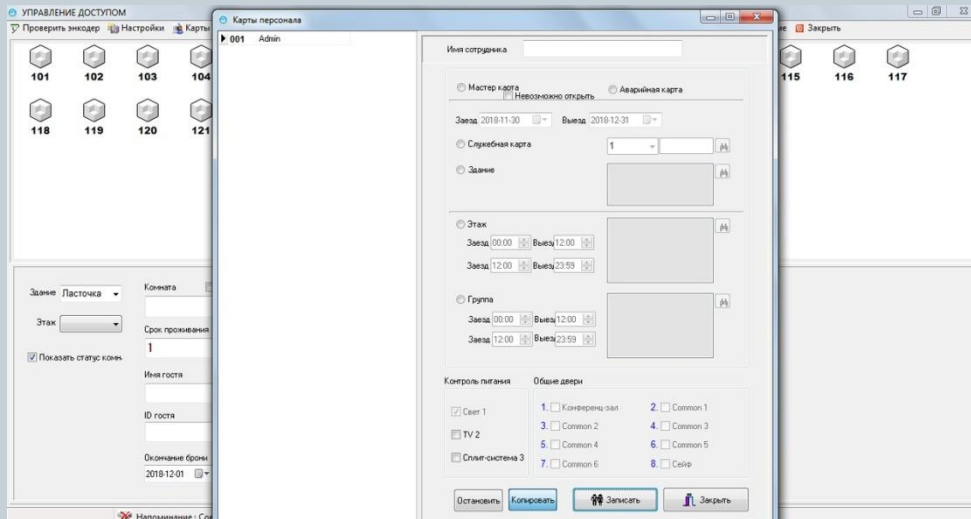

Сопутствующие товары

Программное
обеспечение Mifare Card
Locking system v3.1:
программирование,
чтение, стирание карт,
запись персональных и
гостевых карт