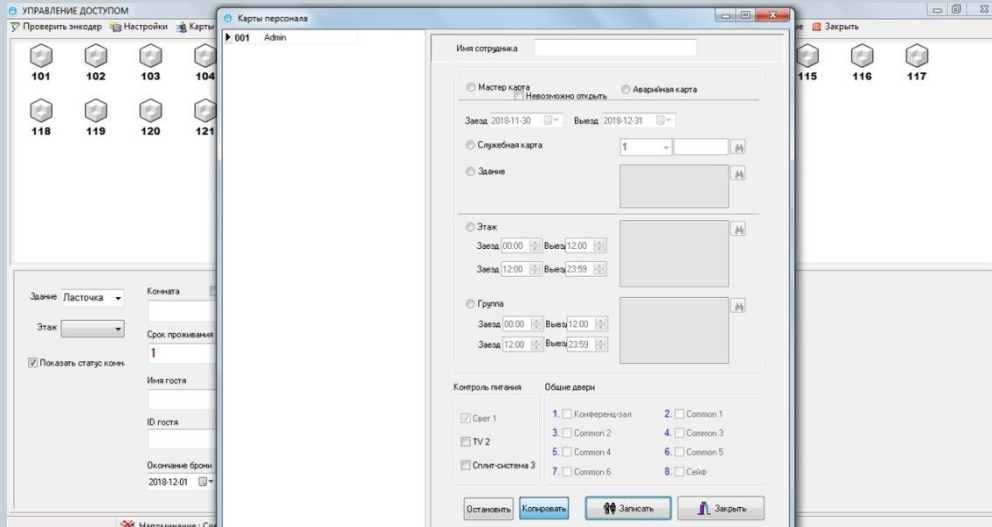

Сопутствующие товары

Программное
обеспечение Mifare Card
Locking System v.5.1.:
программирование,
чтение, запись и
удаление гостевых и
персональных карт