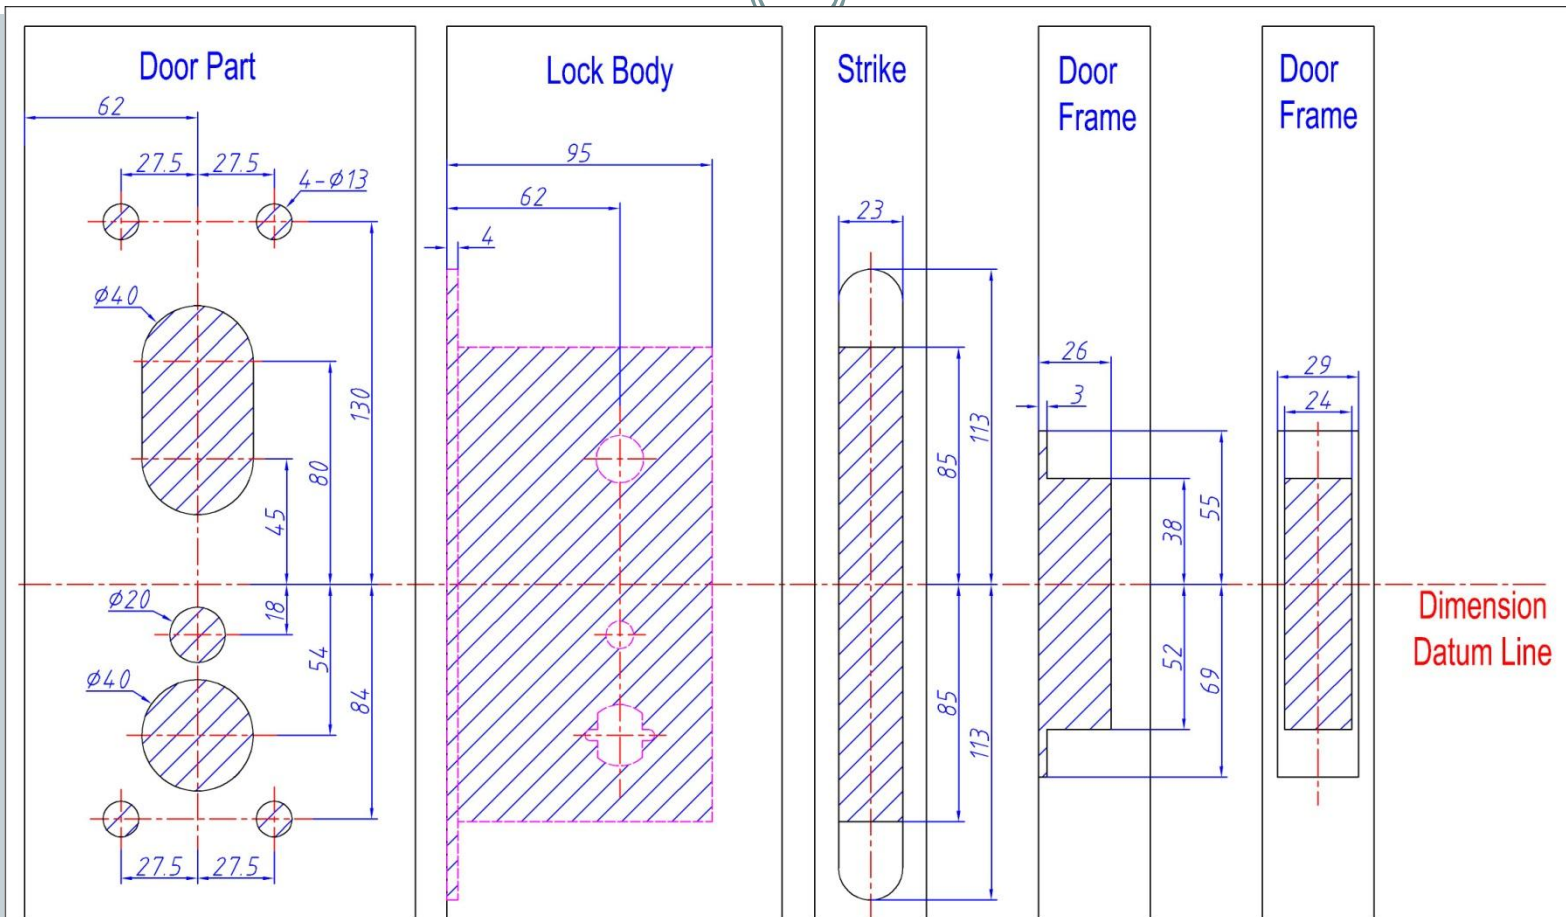

Е3110S

Е3010S

Отличительные особенности: Компактный замок с внешним подключением блока батареек. Пластиковый каркас с металлическим покрытием. Оптимальный выбор для небольших гостиниц и гостевых домов.

Схема выреза в двери:

- Note: 1. Dimension unit: mm
 2. Centerline of lock body is the dimension datum line
 3. The continuous thick line parts are to be drilled

Hole Drilling Sketch		Models: E3010, E3110, E3011, E3111 E3080, E3180, E3090, E3190
Drawer		Orbita Technology Co., LTD
Assessor		